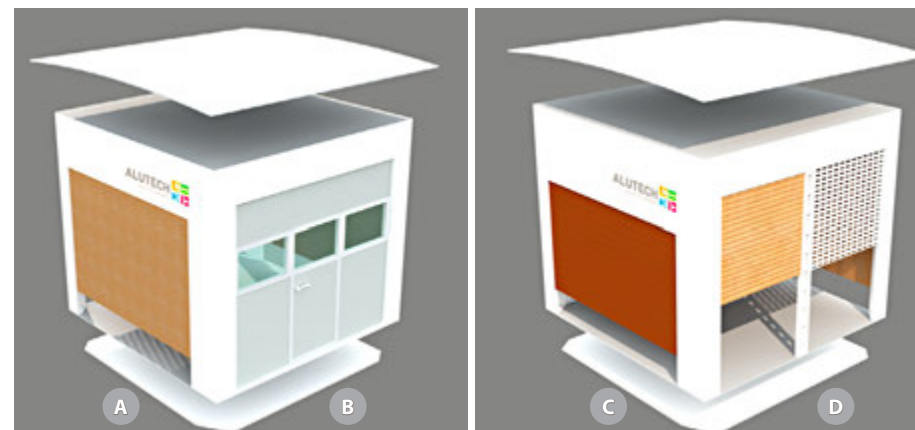

ВЫСТАВОЧНЫЙ СТЕНД «ВОРОТА ALUTECH»

Выставочный стенд «Ворота ALUTECH» может быть использован как отдельно, так и совместно со стендом REGION.

Тип: для помещений / для улицы (оснащается дополнительными элементами пола и крыши)

Размер стенда (В×Д×Г): 2965×3400×3400 мм

Комплектация: стенд может быть оснащен действующими образцами различных типов секционных (гаражные, промышленные, панорамные) и роллетных ворот, а также роллетных решеток*

Максимальная мощность: не более 3 кВт

* Комплектацию стенда уточняйте в региональном представительстве ГК «АЛЮТЕХ». В случае совместного размещения стендов REGION и «Ворота ALUTECH», последний не комплектуется образцами роллетных ворот и решетки.

Для улицы