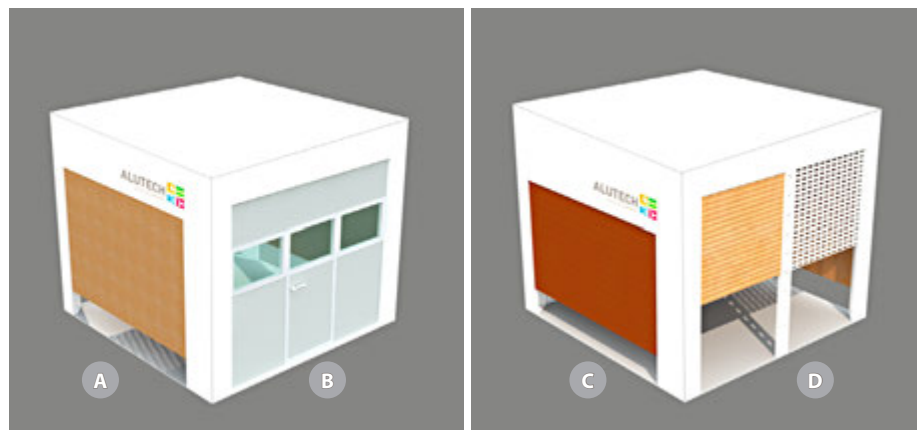

ВЫСТАВОЧНЫЙ СТЕНД «ВОРОТА ALUTECH»

Выставочный стенд «Ворота ALUTECH» может быть использован как отдельно, так и совместно со стендом REGION.

Тип: для помещений / для улицы (оснащается дополнительными элементами пола и крыши)

Размер стенда (В×Д×Г): 2965×3400×3400 мм

Комплектация: стенд может быть оснащен действующими образцами различных типов секционных (гаражные, промышленные, панорамные) и роллетных ворот, а также роллетных решеток*

Максимальная мощность: не более 3 кВт

* Комплектацию стенда уточняйте в региональном представительстве ГК «АЛЮТЕХ». В случае совместного размещения стендов REGION и «Ворота ALUTECH», последний не комплектуется образцами роллетных ворот и решетки.

Для помещений