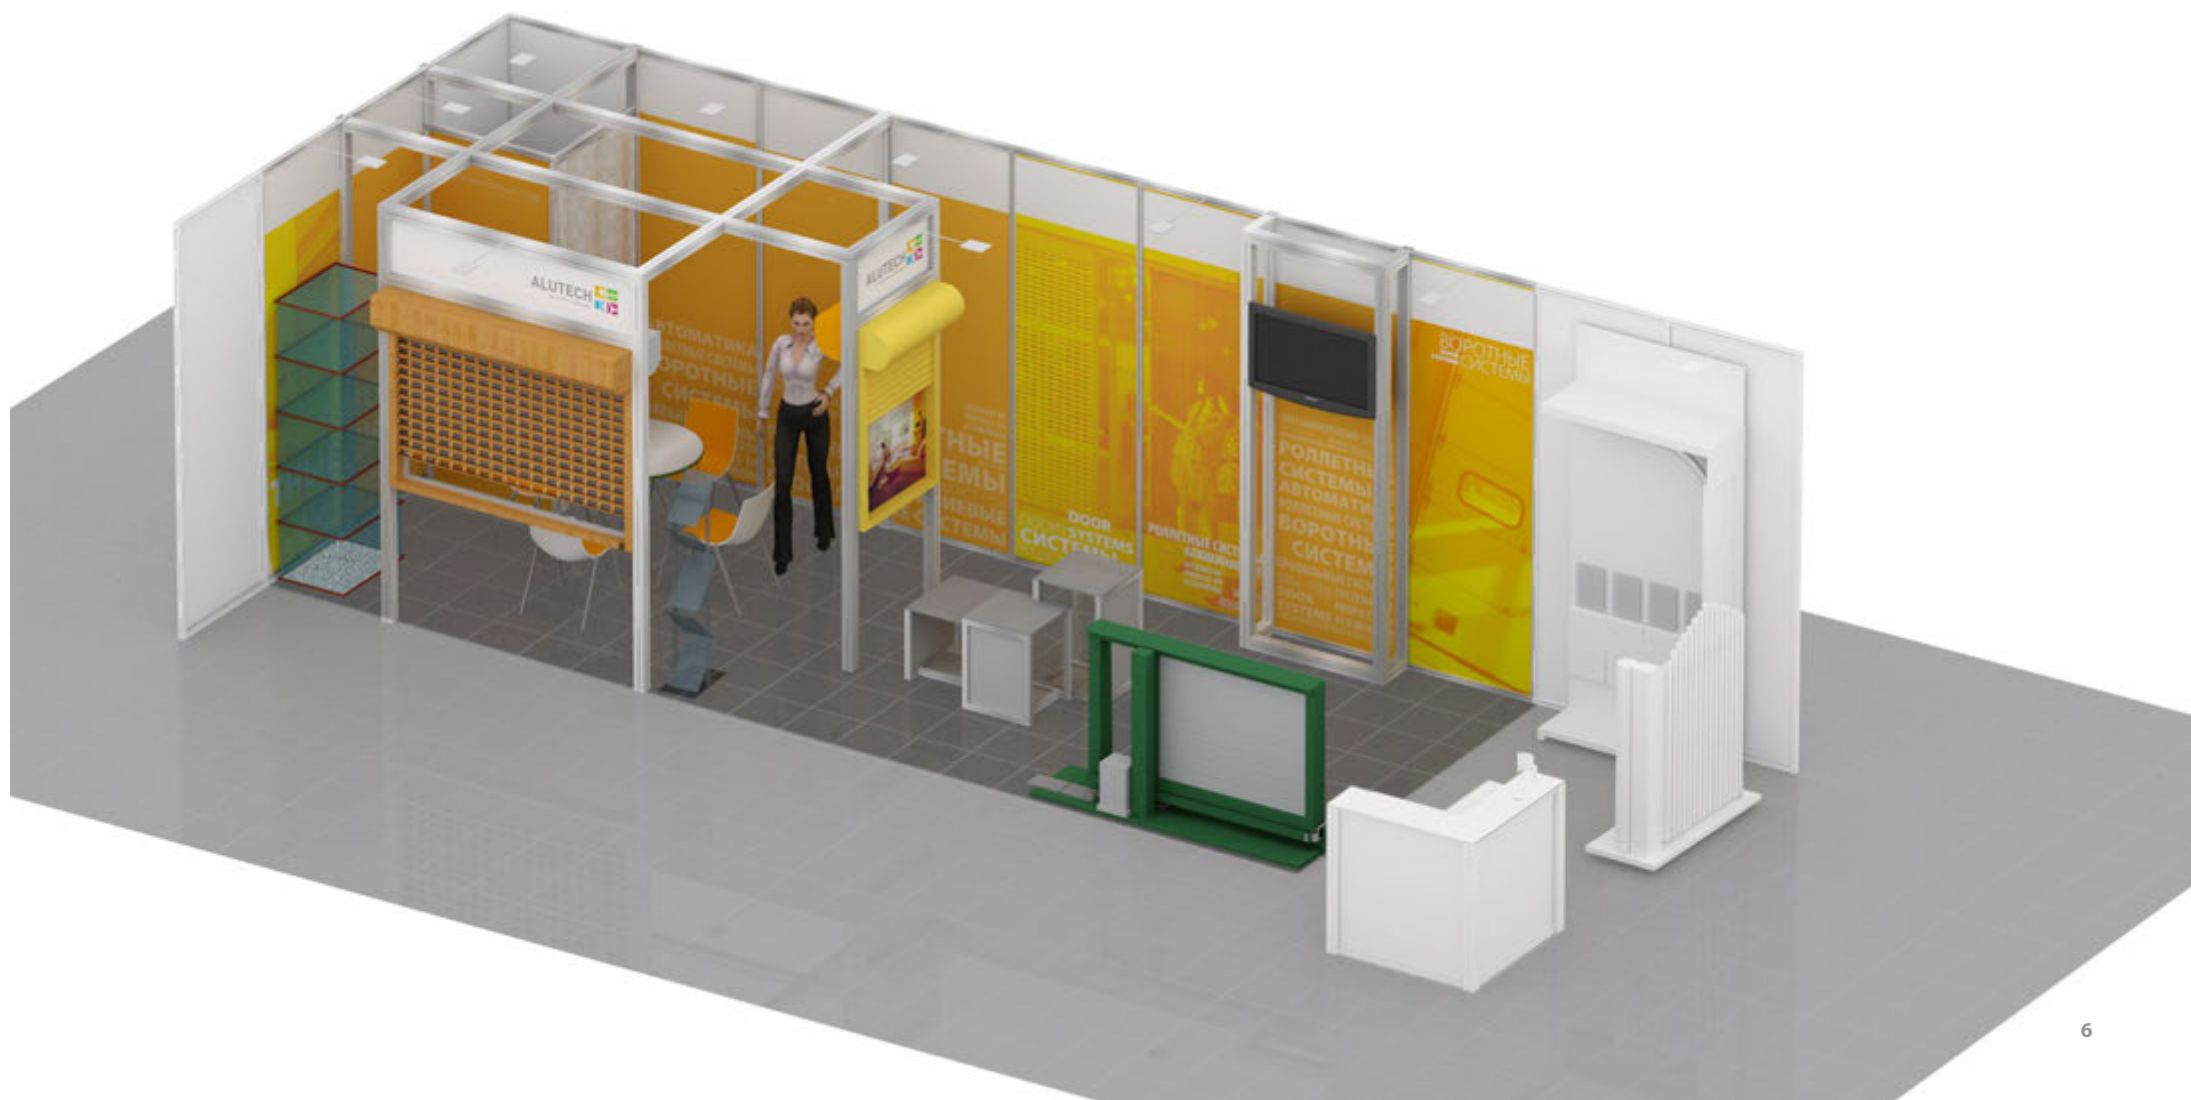

Оборудование АПС
Подставка для образцов АПС

Оборудование ВС
ADS400 Откатные ворота

Оборудование РС
Образец AG77 (роллетные ворота)
Образец AG56 (решетка)
Образец AER44S (роллета)
Образец роллеты AR55/39 (роллета)