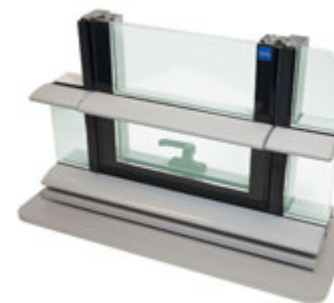

R7020408
Комплект образцов стальной ленты

R7024111
Планшет демонстрационный «Панели для секционных ворот»

R7024112
Планшет демонстрационный «Панели для секционных ворот «под дерево»

АЛЮМИНИЕВЫЕ ПРОФИЛЬНЫЕ СИСТЕМЫ