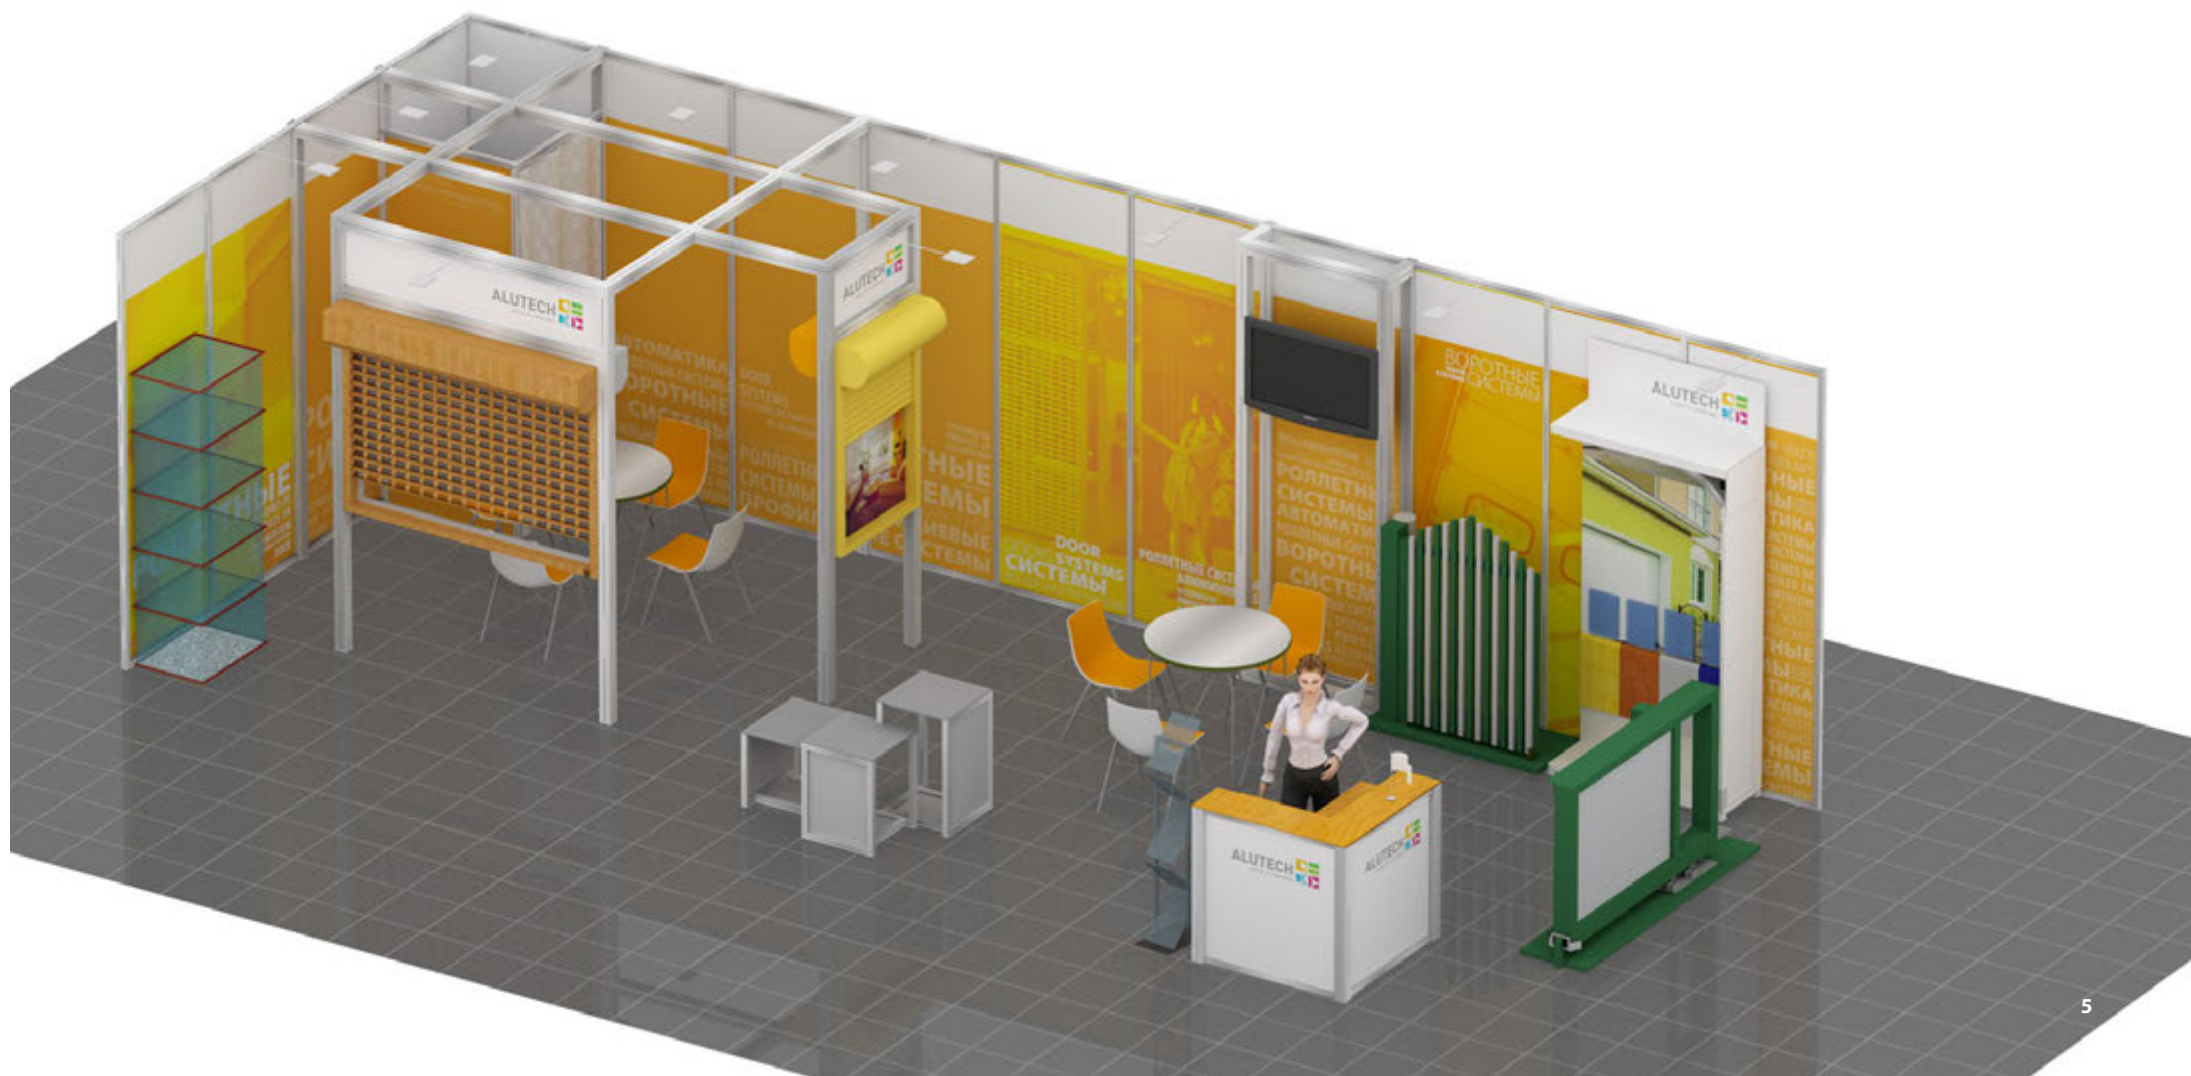

ВЫСТАВОЧНЫЙ СТЕНД «ALUTECH-REGION»-40 (10 × 4 м)

Оборудование АПС
Подставка для образцов АПС

Оборудование ВС
Секционные ворота (стенд малый)
ADS400 Откатные ворота
ADS400 Распашные ворота

Оборудование РС
Образец AG77 (роллетные ворота)
Образец AG56 (решетка)
Образец AER44S (роллета)
Образец роллеты AR55/39 (роллета)