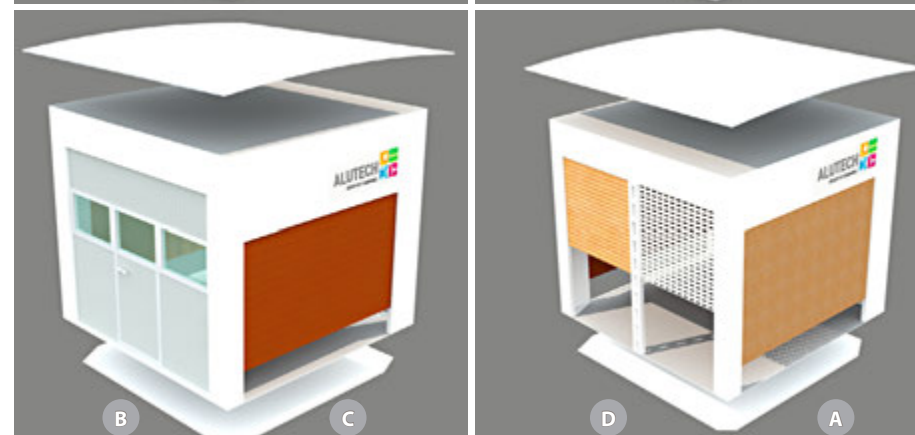

ВЫСТАВОЧНЫЙ СТЕНД «ВОРОТА ALUTECH»

Выставочный стенд «Ворота ALUTECH» может быть использован как отдельно, так и совместно со стендом REGION.

Тип: для помещений / для улицы (оснащается дополнительными элементами пола и крыши)

Размер стенда (В×Д×Г): 2965×3400×3400 мм

Комплектация: стенд может быть оснащен действующими образцами различных типов секционных (гаражные, промышленные, панорамные) и роллетных ворот, а также роллетных решеток*

Максимальная мощность: не более 3 кВт

* Комплектацию стенда уточняйте в региональном представительстве ГК «АЛЮТЕХ». В случае совместного размещения стендов REGION и «Ворота ALUTECH», последний не комплектуется образцами роллетных ворот и решетки.

Для улицы