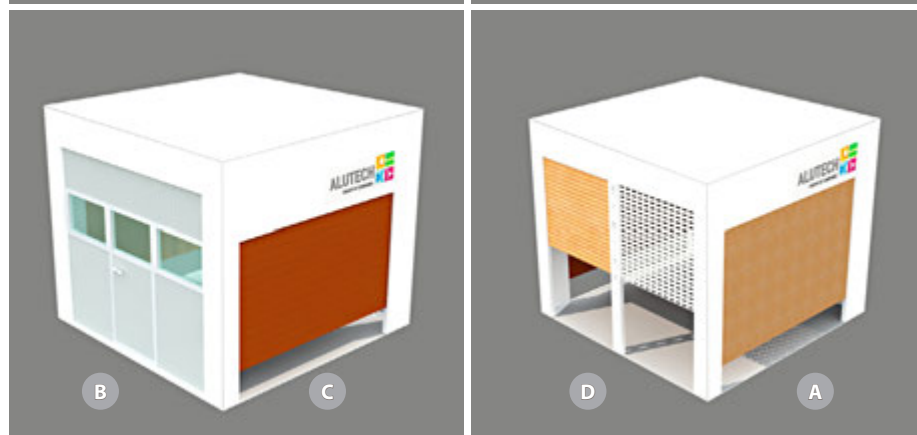

ВЫСТАВОЧНЫЙ СТЕНД «ВОРОТА ALUTECH»

Выставочный стенд «Ворота ALUTECH» может быть использован как отдельно, так и совместно со стендом REGION.

Тип: для помещений / для улицы (оснащается дополнительными элементами пола и крыши)

Размер стенда (В×Д×Г): 2965×3400×3400 мм

Комплектация: стенд может быть оснащен действующими образцами различных типов секционных (гаражные, промышленные, панорамные) и роллетных ворот, а также роллетных решеток*

Максимальная мощность: не более 3 кВт

* Комплектацию стенда уточняйте в региональном представительстве ГК «АЛЮТЕХ». В случае совместного размещения стендов REGION и «Ворота ALUTECH», последний не комплектуется образцами роллетных ворот и решетки.

Для помещений