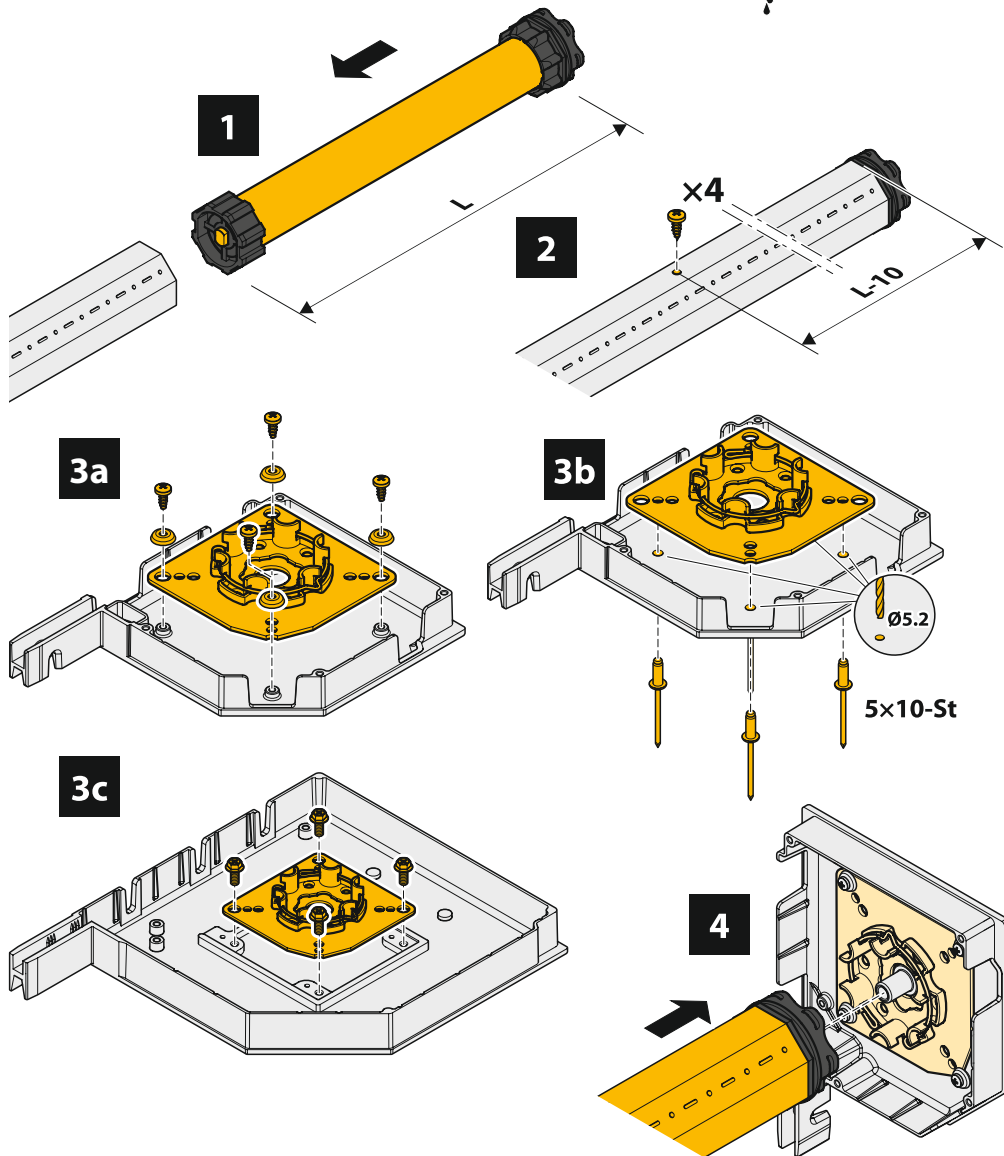

AM1/RS

Иллюстрационная часть | Illustrated instructions part | Veranschaulichungsteil
Partie illustrative | Sekcja ilustracji | Ілюстративний частина

ALUTECH
ROLLER SHUTTER SYSTEMS