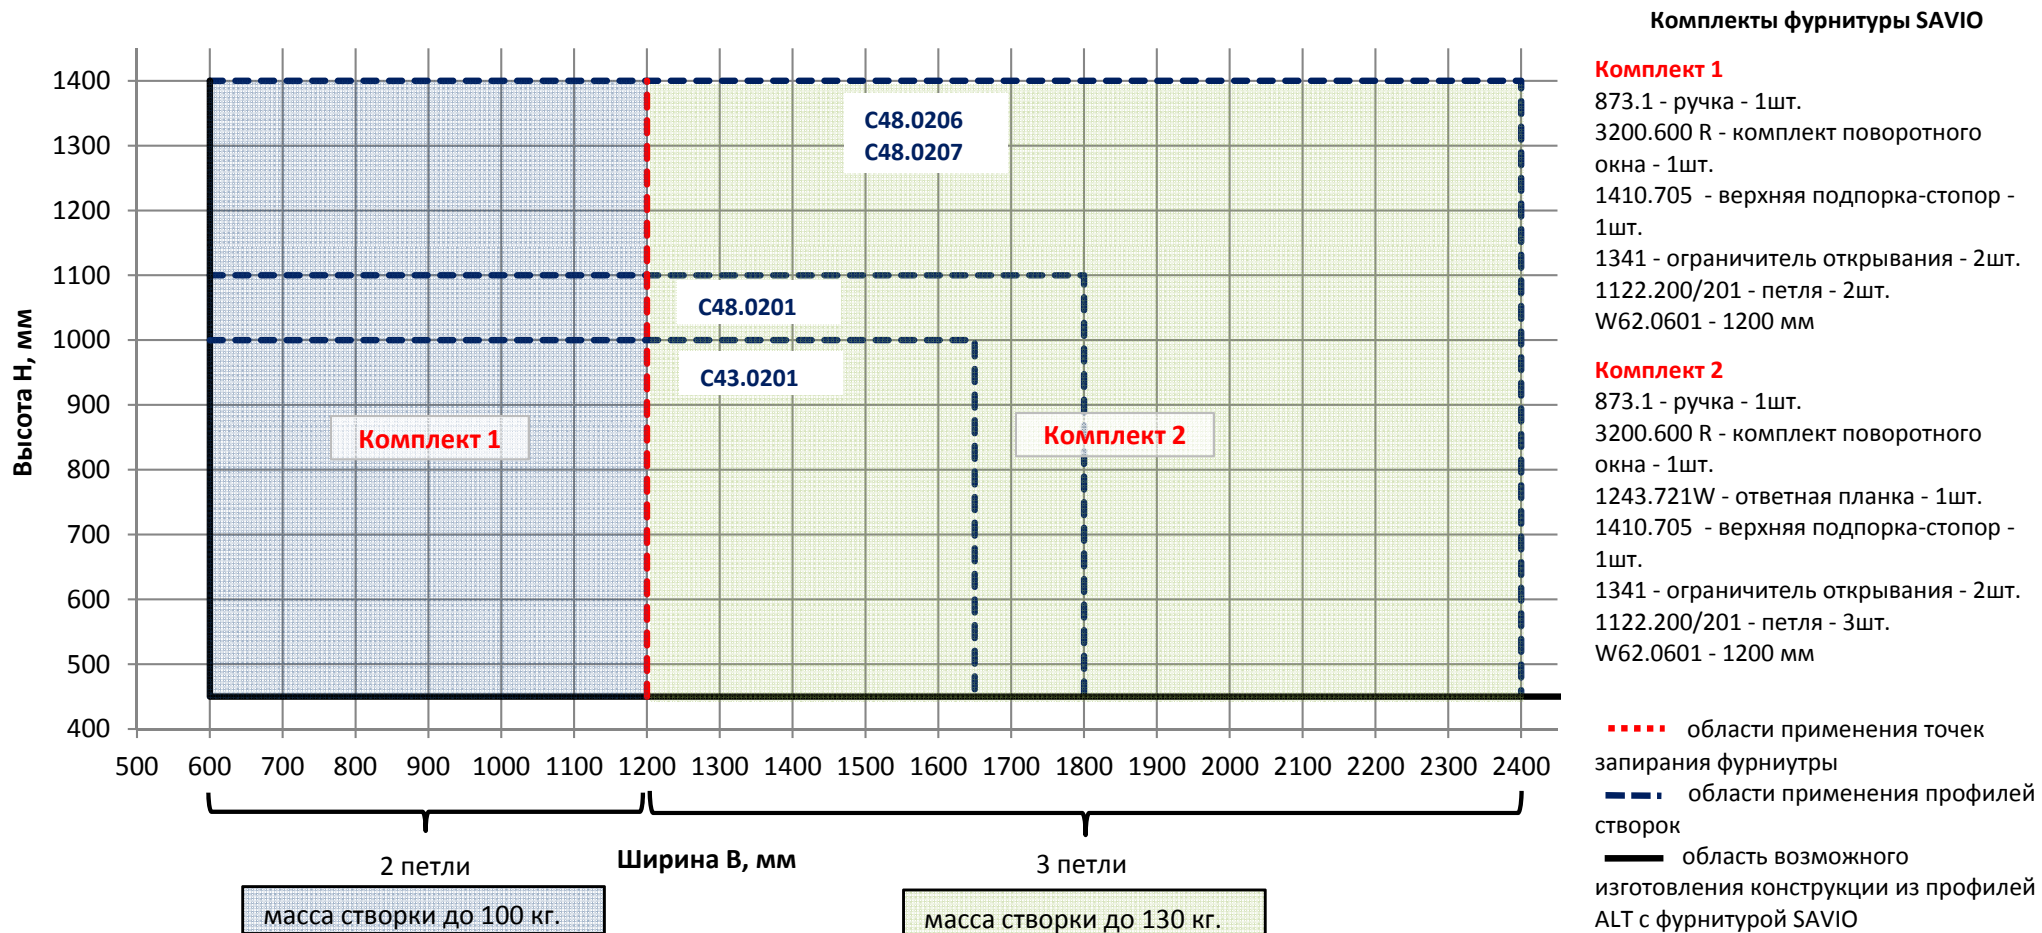

График для выбора размеров створки и комплектов фурнитуры SAVIO для нижнеподвесных окон

2 петли
 масса створки до 100 кг.

3 петли
 масса створки до 130 кг.