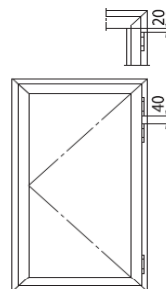

Комплект 4

1100.00 - ручка - 1шт.
4140.10 - комплект пов. окна - 1шт.
4040.45 - доп.прижим - 1шт.
4010.20 - переключатель угловой - 2шт.
4103.00 - комплект запорный - 3 шт.

область 2-х петель