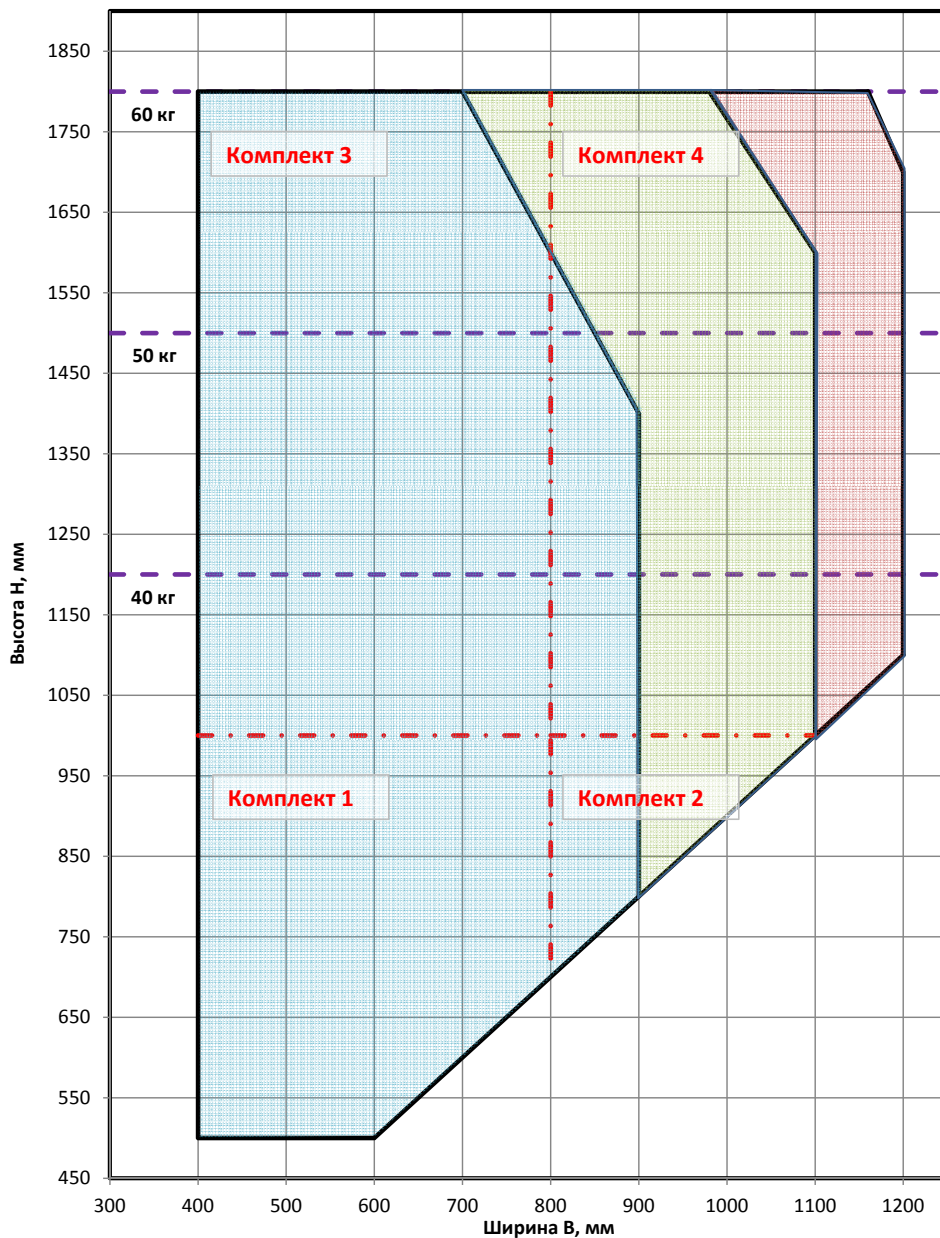

График для выбора размеров створки ALT 100.0204 и комплекта фурнитуры STUBLINA (петля 2028.00)

область применения профиля створки 100.0204 и поворотной фурнитуры STUBLINA
 область применения комплектов поворотной фурнитуры STUBLINA

область 2-х петель

область 3-х петель

область 4-х петель