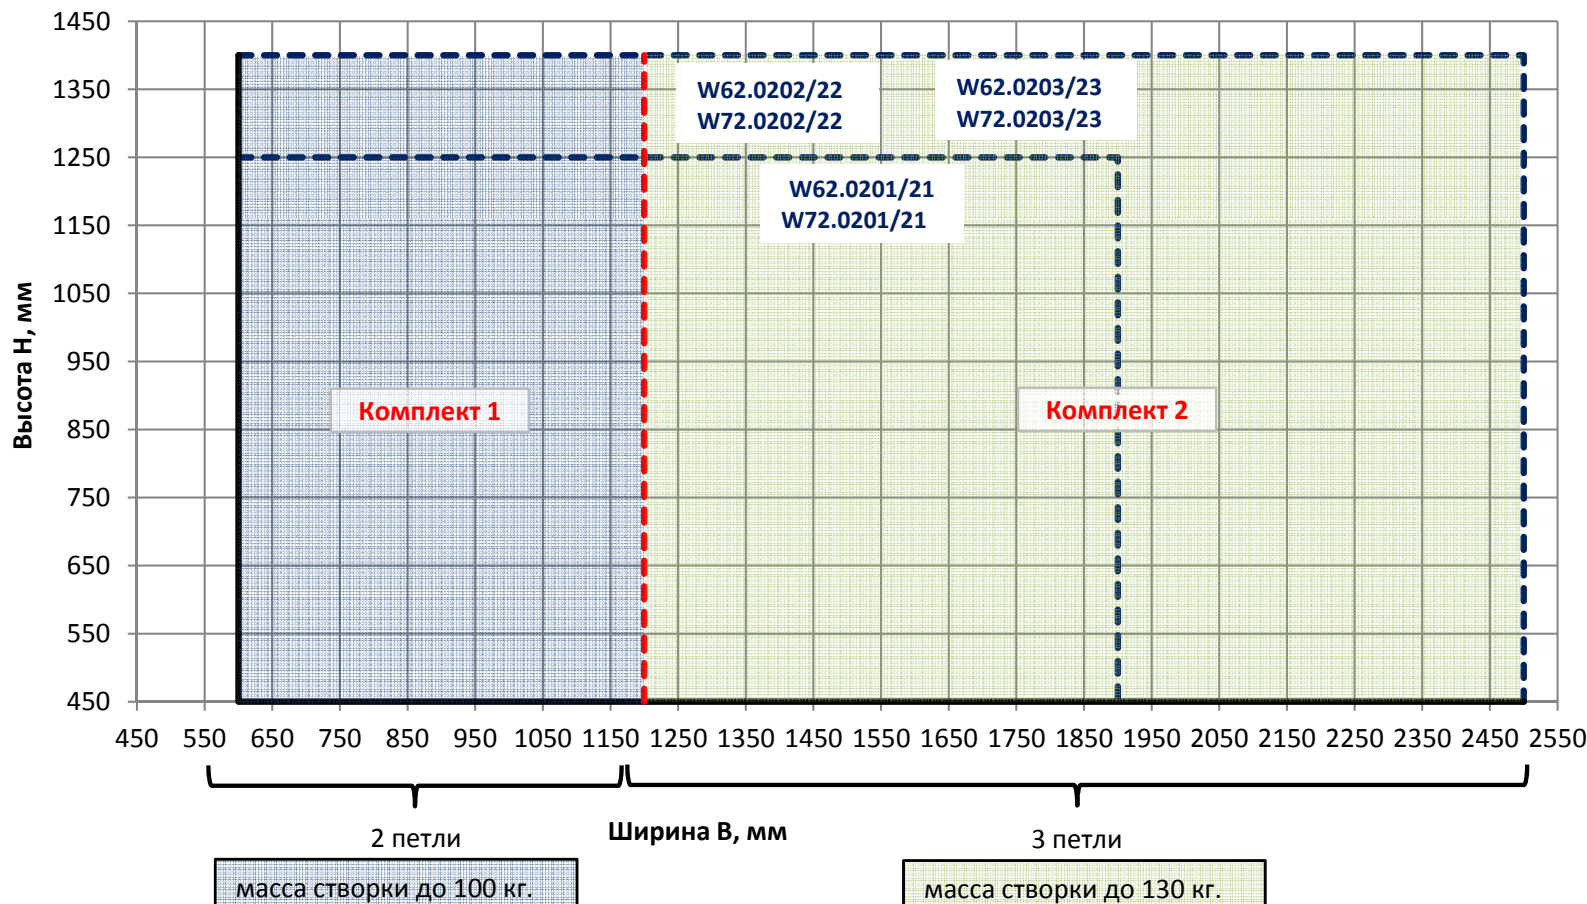

## График для выбора размеров створки и комплектов фурнитуры SAVIO для нижнеподвесных окон