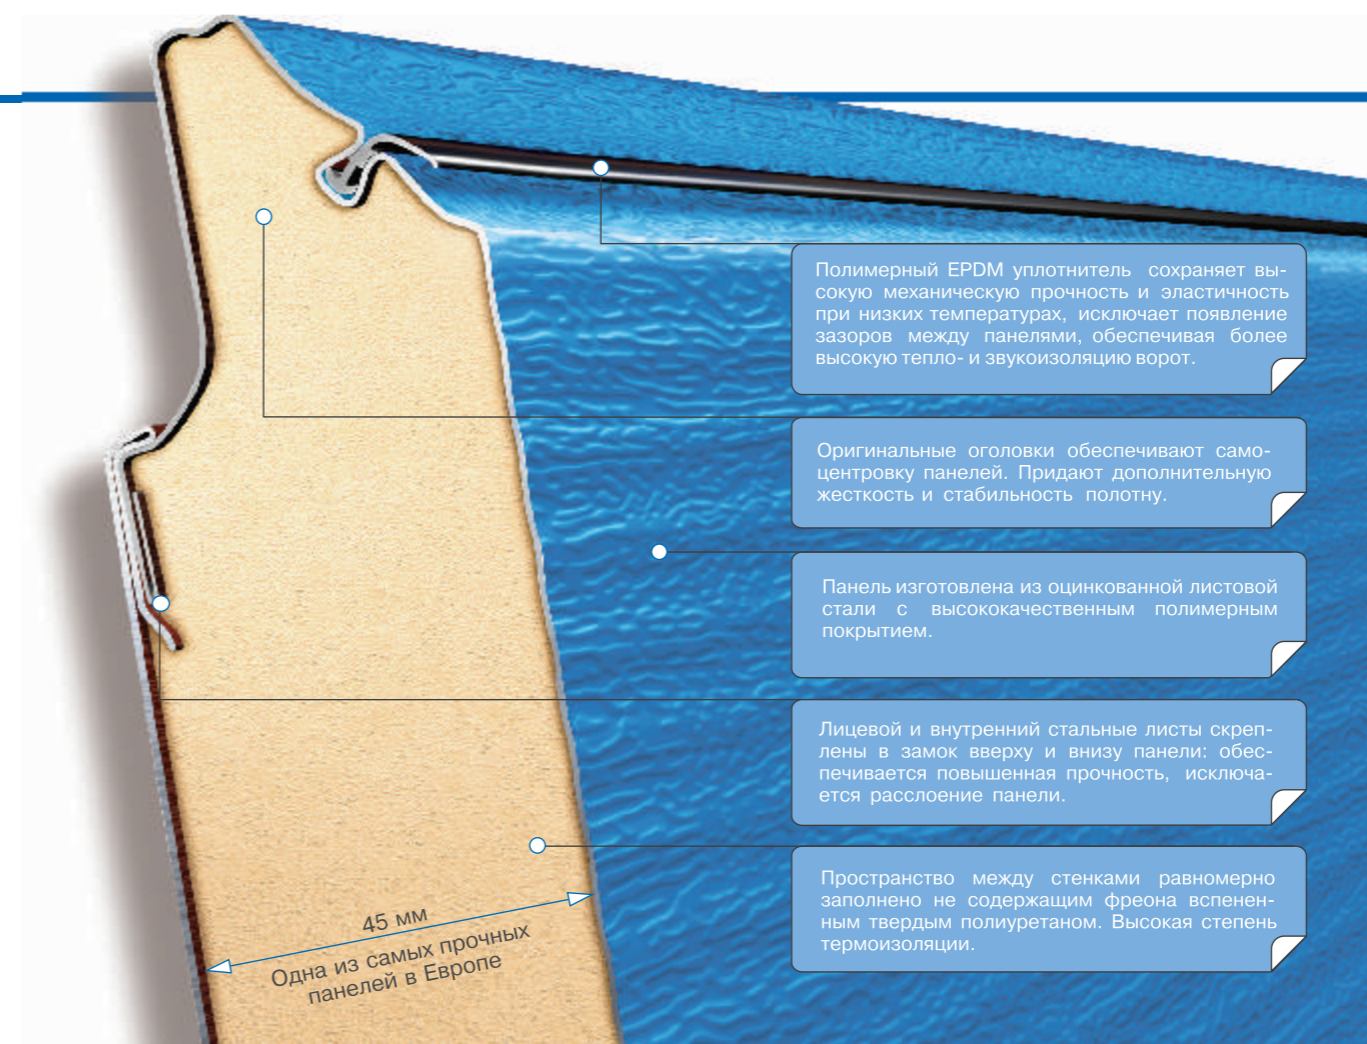

Полимерный EPDM уплотнитель сохраняет высокую механическую прочность и эластичность при низких температурах, исключает появление зазоров между панелями, обеспечивая более высокую тепло- и звукоизоляцию ворот.

Оригинальные оголовки обеспечивают самоцентрировку панелей. Придают дополнительную жесткость и стабильность полотну.

Панель изготовлена из оцинкованной листовой стали с высококачественным полимерным покрытием.

Лицевой и внутренний стальные листы скреплены в замок сверху и снизу панели: обеспечивается повышенная прочность, исключается расслоение панели.

Пространство между стенками равномерно заполнено не содержащим фреона вспененным твердым полиуретаном. Высокая степень термоизоляции.