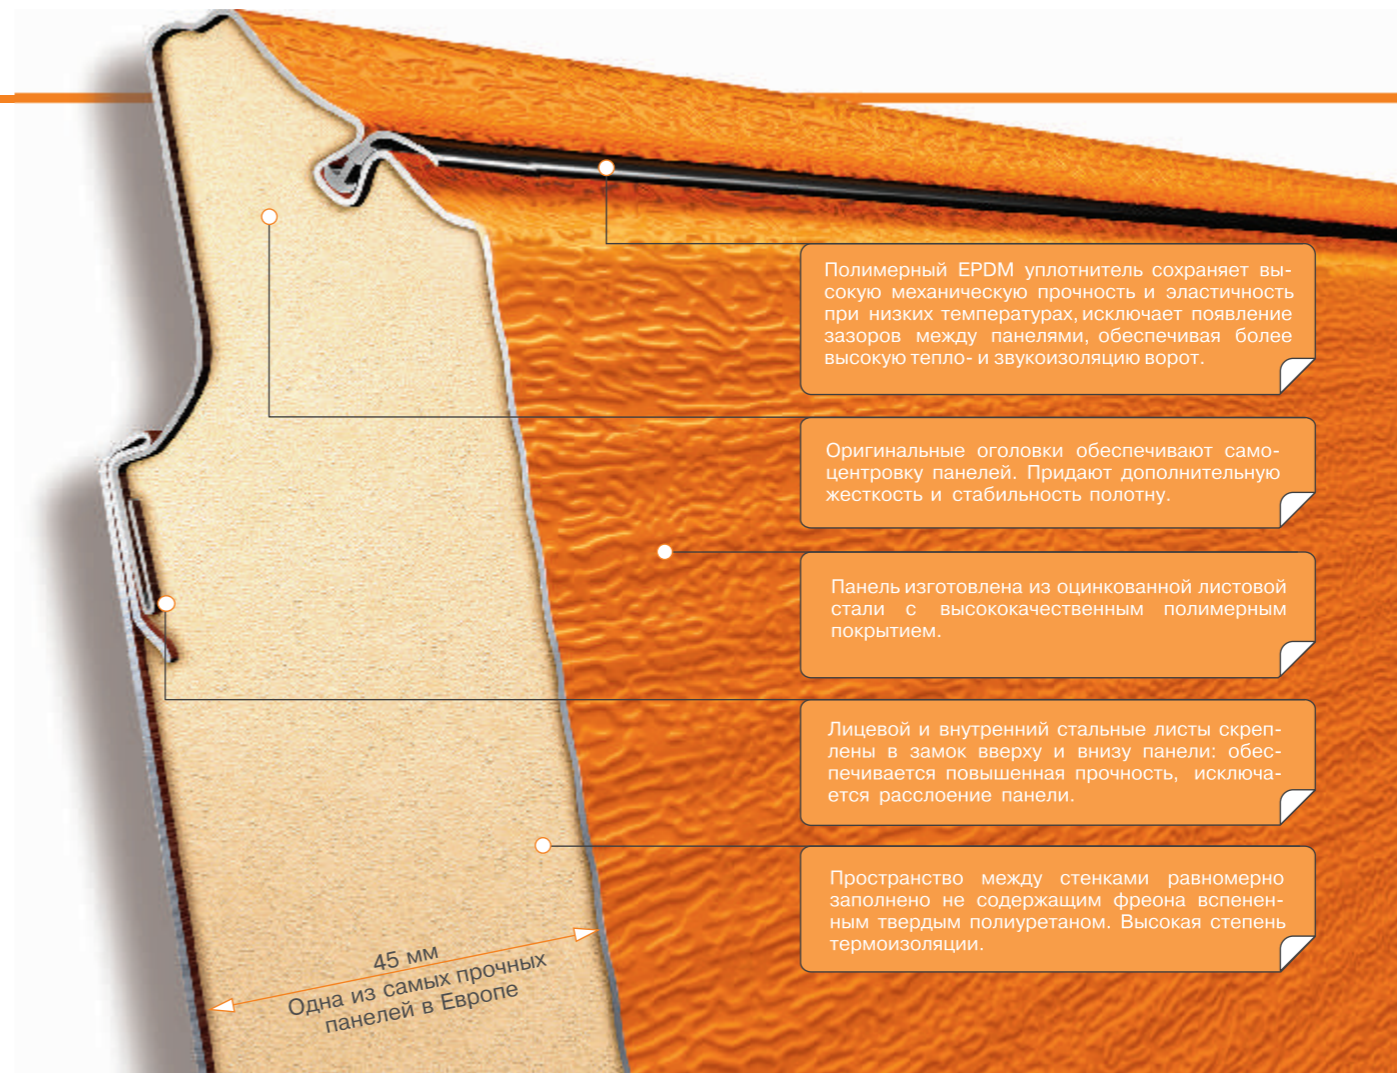

ИНДИВИДУАЛЬНЫЙ ДИЗАЙН

ТИПЫ ПАНЕЛЕЙ

ВАРИАНТЫ ОСТЕКЛЕНИЯ

ШИРОКАЯ ЦВЕТОВАЯ ГАММА (ПО ШКАЛЕ RAL)

Различные варианты декоративного покрытия и цветов ворот АЛЮТЕХ обеспечивают оптимальный выбор для принятия дизайнерского решения.

ДОПОЛНИТЕЛЬНЫЕ ВОЗМОЖНОСТИ

ВСТРОЕННАЯ КАЛИТКА