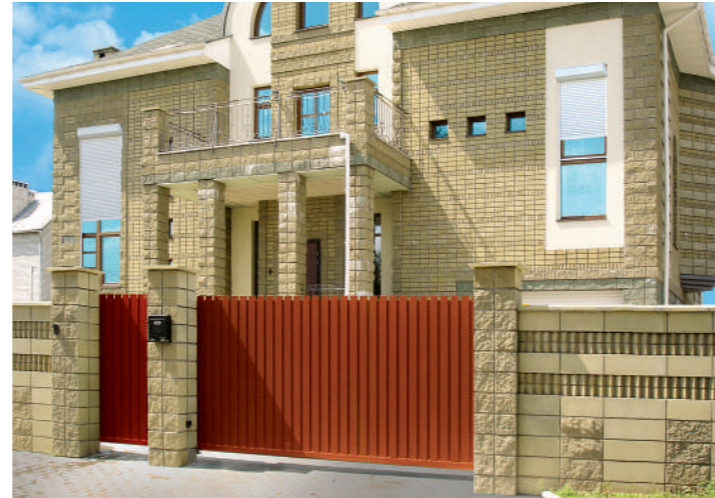

АВТОМАТИЗАЦИЯ ВОРОТ

Автоматизированные гаражные ворота АЛЮТЕХ оснащенные электроприводом и дистанционным управлением, легко и удобно управляются прямо из автомобиля, что создает дополнительный комфорт и обеспечивает надежное управление доступом.

ЧАСТНОЕ СТРОИТЕЛЬСТВО

Гаражные секционные ворота с рельефным покрытием – эксклюзивное решение для элитного дома.

Въездные ворота – красивое решение, обеспечивающее безопасность дома.

КОММЕРЧЕСКИЕ И ПРОИЗВОДСТВЕННЫЕ ОБЪЕКТЫ